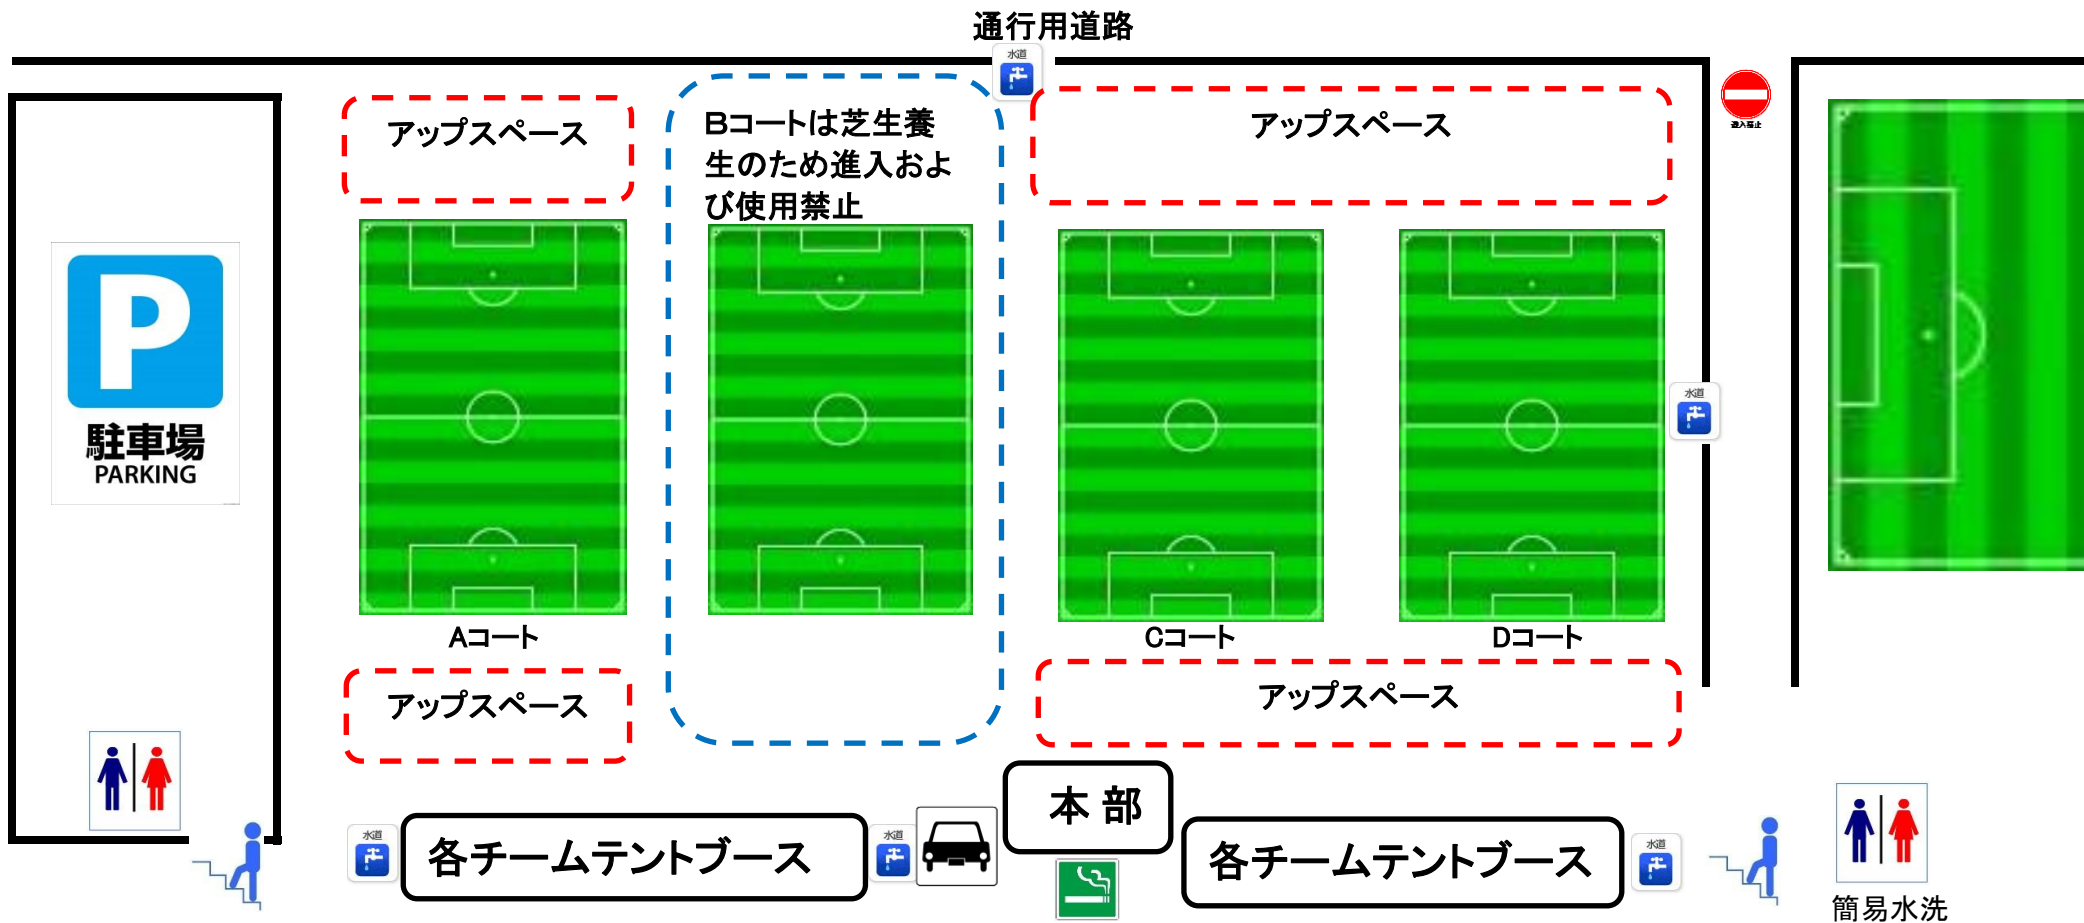

渡良瀬川

管理用道路(舗装道路)

試合の観戦や応援についてはこの管理用道路上のみといたします。

堤防(堤防上または斜面での観戦やビデオ撮影、ボール等の使用は一切厳禁)

住宅地側

※グラウンド内(チームテント・本部テント内も含む)は全て禁煙です。喫煙場所は本部テント裏のみとなります。